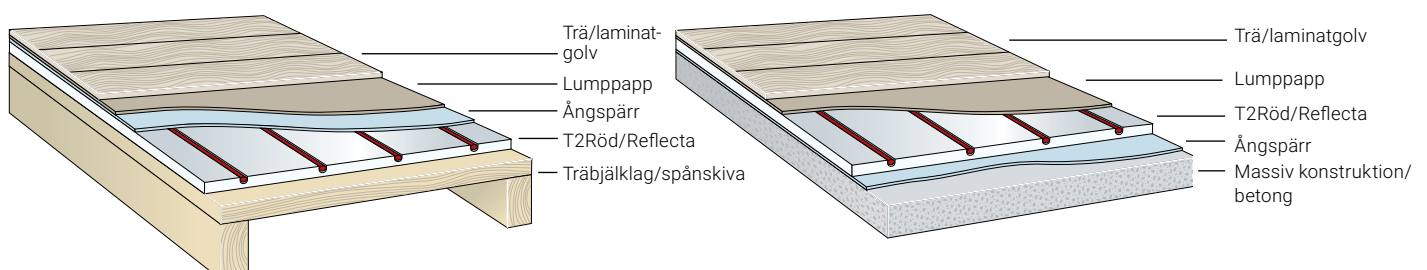

- T2Röd och Reflecta isolerskiva i torra utrymmen.

T2Röd är enkel att installera tack vare att den kan längdanpassas efter behov. Värmekabeln kan inte överhettas.

T2RÖD I AVJÄMNINGSMASSA

TRÄ, LAMINAT OCH PLASTMATTOR

KLINKER OCH NATURSTEN

T2Röd (5-15W/m)

- Under temperaturkänsliga golv av trä, laminat eller linoleum.
- Förläggs i avjämningsmassa eller betong.
- Bygghöjd: 10–20 mm i avjämningsmassa, 30 mm i betong + övergolv (i båda fallen).

T2Röd - energieffektiv i välisolerade hus

- Under klinker i både våta och torra utrymmen.
- Idealisk för förläggning i avjämningsmassa/betong vid nybyggnation av välisolerade fastigheter.

T2Röd och Reflecta

Energieffektiv kombination för trägolv

REFLECTA – ISOLERSKIVA FÖR T2RÖD

Reflecta isolerskiva

- Mycket energieffektiv kombination med T2Röd värmekabel, minskar energiåtgången med upp till 20%.
- Låg vikt - Reflecta väger 3 kg/m², avjämningsmassa väger 20–25 kg/m².
- Golvet kan snabbt tas i bruk - ca 2 dagar i stället för 20-25 dagar i avjämningsmassa (pga torktiden).
- Reflecta består av ett isolerande material med ett reflekterande aluminiumskikt och den har färdiga spår för T2Röd värmekabel.
- Systemet värmer, reflekterar och isolerar samtidigt.