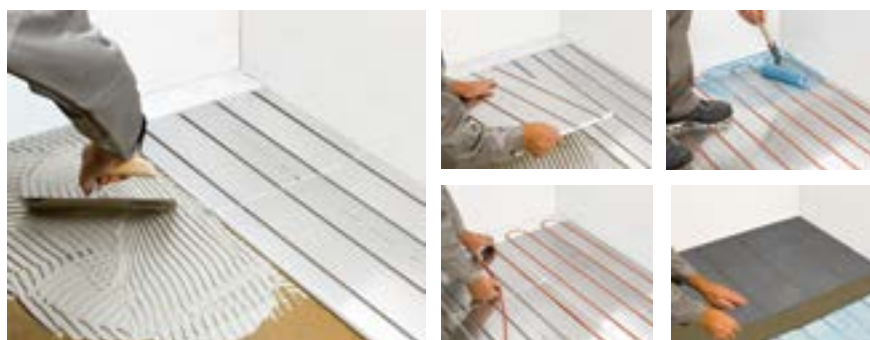

T2Röd och Reflecta

- Upp till 20% reduktion av energiförbrukningen.
- Kan spara upp till 65% av energin under uppvärmning jämfört med inspacklade system.
- Rekommenderas av trägolvstillverkare.
- Kan anpassas till alla rumsstorlekar.
- Investeringen med Reflecta är återbetald inom 3-5 år tack vare energibesparing.
- Skivorna kan enkelt kapas.
- Bygghöjd: 13 mm inkl kabel + övergolv.

Reflecta-lim

- Används för klinker upp till max 25x25 cm.
- Vid större klinkerplattor $\geq 30 \times 30$ cm eller plattor av natursten ska Reflecta P-Fix Primer användas i kombination med fästmassa avsedd för golvvärme.

T2Röd i kombination med	Energibesparing	Intjäningstid
Reflecta	$\leq 20\%$	3-5 år
Reflecta isolerskiva + SENZ golvvärmecontroller	$\leq 45\%$	2-3 år