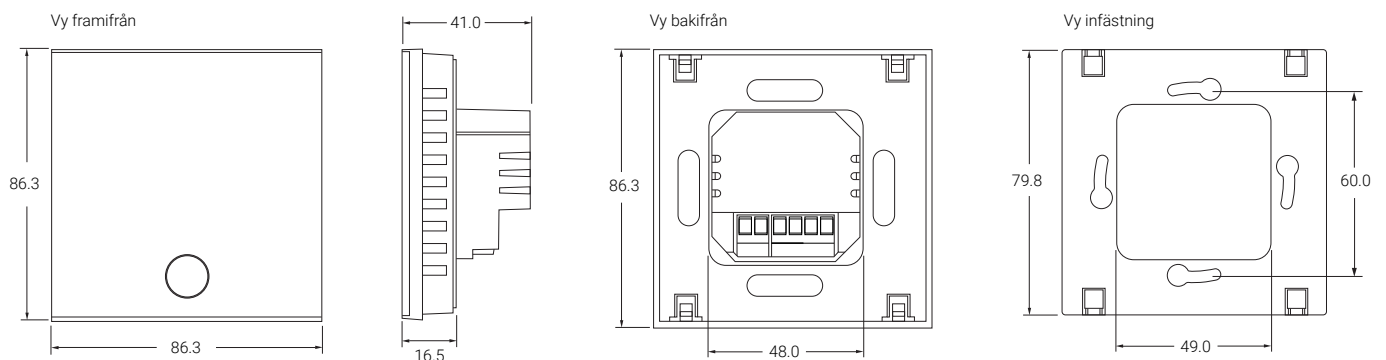

MÅTT (MM)

REGLERLÄGEN

- Enbart golvgivare
- Enbart rumsgivare
- Kombination av rumsgivare med golvgivare som temperaturbegränsare.