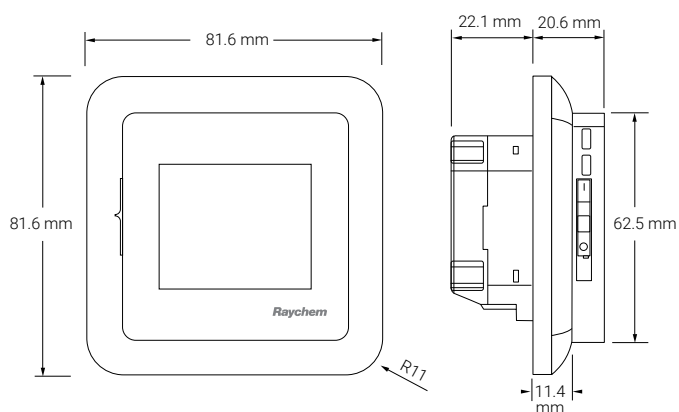

MÅTT (MM)

MÅTT MED RAM FRÅN RAYCHEM

MÅTT MED KVADRATISK RAM

MÅTT MED RUND RAM

BESTÄLLNINGSPÅSÄTTNING

Termostat	R-nVent RAYCHEM SENZ	85 815 70
IP44 packning	R-SENZ-ACC-IP44GASKET	85 815 66
Silverfärgad framsida	R-SENZ-ACC-METALFRONT	85 815 68
Antracitfärgad framsida	R-SENZ-ACC-ANTHRACITEFRONT	85 815 69
Reservgivare	U-ACC-PP-14-SENSOR-N10K*	1244-002952