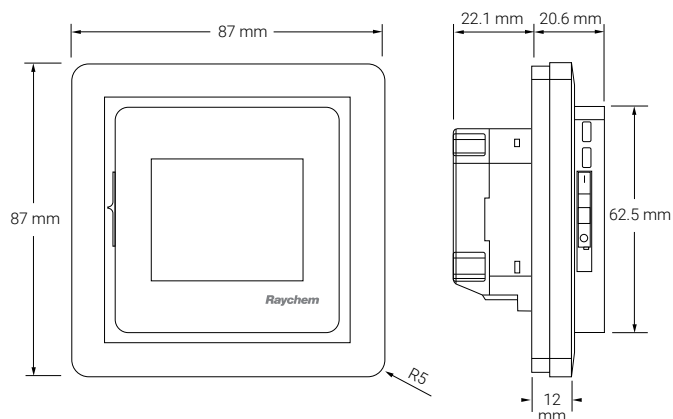

MÅTT MED KVADRATISK RAM