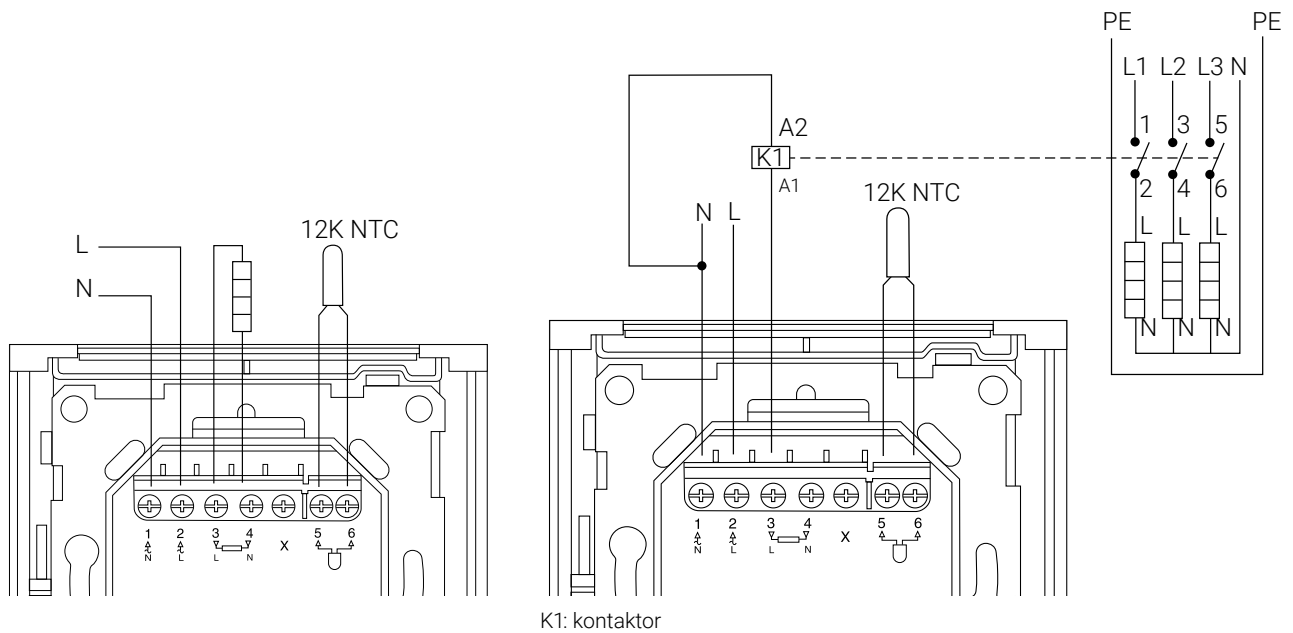

KOPPLINGSSCHEMA

Direkt anslutning (enstaka värmekrets)
Värmekrets < 13 A-kabel med konstant effekt eller
max. 100 meter av T2Röd

Anslutning via kontaktor (flera värmekretsar)
Totala värmekretsar > 13 A-kabel med konstant effekt eller
mer än 100 meter av T2Röd