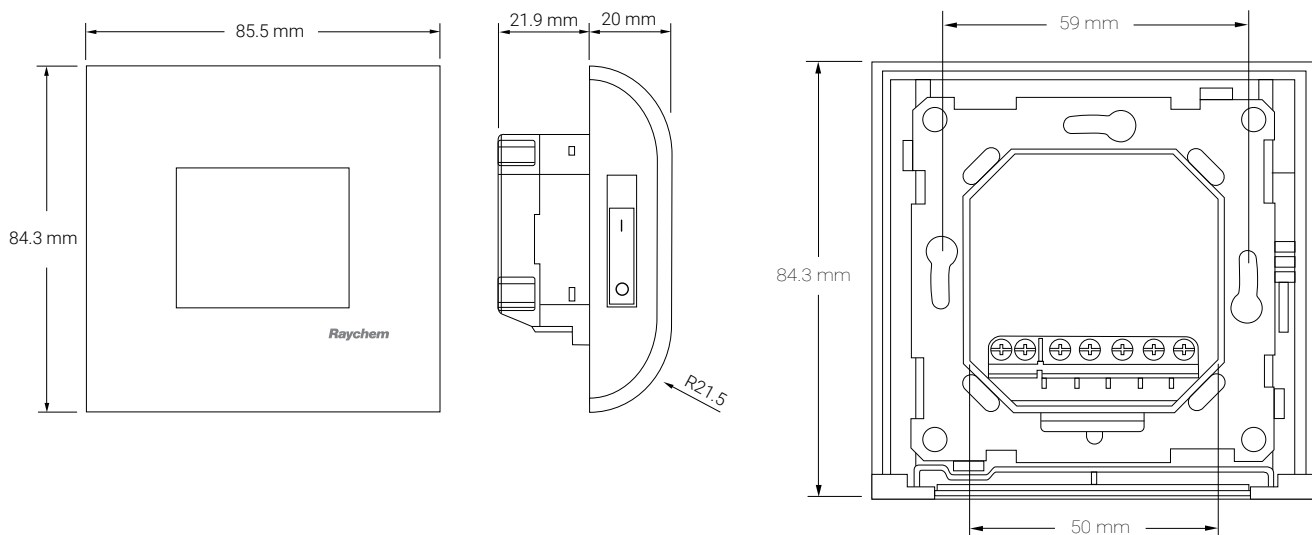

MÅTT (MM)

MÅTT MED RAM FRÅN RAYCHEM