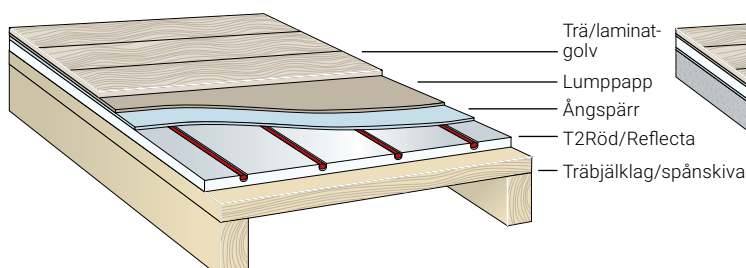

- T2Röd och Reflecta isolerskiva i torra utrymmen.

T2Röd är enkel att installera tack vare att den kan längdanpassas efter behov. Värmekabeln kan inte överhettas.

T2RÖD I AVJÄMNINGSMASSA

TRÄ, LAMINAT OCH PLASTMATTOR

KLINKER OCH NATURSTEN

T2Röd (5-15W/m)

- Under temperaturkänsliga golv av trä, laminat eller linoleum.
- Förläggs i avjämningsmassa eller betong.
- Bygghöjd: 10–20 mm i avjämningsmassa, 30 mm i betong + övergolv (i båda fallen).

T2Röd - energieffektiv i välisolerade hus

- Under klinker i både våta och torra utrymmen.
- Idealisk för förläggning i avjämningsmassa/betong vid nybyggnation av välisolerade fastigheter.

T2Röd och Reflecta

Energieffektiv kombination för trägolv

REFLECTA – ISOLERSKIVA FÖR T2RÖD

Reflecta isolerskiva

- Mycket energieffektiv kombination med T2Röd värmekabel, minskar energiåtgången med upp till 20%.
- Låg vikt - Reflecta väger 3 kg/m², avjämningsmassa väger 20–25 kg/m².
- Golvet kan snabbt tas i bruk - ca 2 dagar i stället för 20-25 dagar i avjämningsmassa (pga torktiden).
- Reflecta består av ett isolerande material med ett reflekterande aluminiumskikt och den har färdiga spår för T2Röd värmekabel.
- Systemet värmer, reflekterar och isolerar samtidigt.