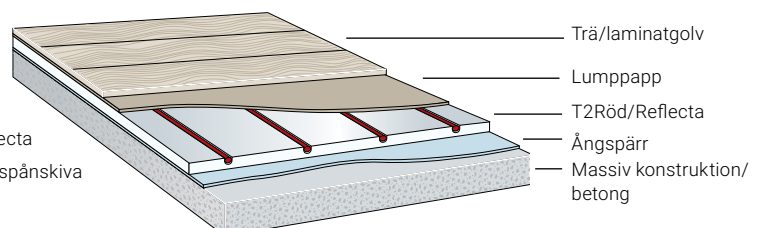

- T2Röd och Reflecta isolerskiva i torra utrymmen.

T2Röd är enkel att installera tack vare att den kan längdanpassas efter behov. Värmekabeln kan inte överhettas.

T2RÖD I AVJÄMNINGSMASSA

TRÄ, LAMINAT OCH PLASTMATTOR

KLINKER OCH NATURSTEN

T2Röd (5-15W/m)

- Under temperaturkänsliga golv av trä, laminat eller linoleum.
- Förläggs i avjämningsmassa eller betong.
- Bygghöjd: 10–20 mm i avjämningsmassa, 30 mm i betong + övergolv (i båda fallen).

T2Röd - energieffektiv i välisolerade hus

- Under klinker i både våta och torra utrymmen.
- Idealisk för förläggning i avjämningsmassa/betong vid nybyggnation av välisolerade fastigheter.

T2Röd och Reflecta

Energieffektiv kombination för trägolv

REFLECTA – ISOLERSKIVA FÖR T2RÖD

Reflecta isolerskiva

- Mycket energieffektiv kombination med T2Röd värmekabel, minskar energiåtgången med upp till 20%.
- Låg vikt - Reflecta väger 3 kg/m², avjämningsmassa väger 20–25 kg/m².
- Golvet kan snabbt tas i bruk - ca 2 dagar i stället för 20-25 dagar i avjämningsmassa (pga torktiden).
- Reflecta består av ett isolerande material med ett reflekterande aluminiumskikt och den har färdiga spår för T2Röd värmekabel.
- Systemet värmer, reflekterar och isolerar samtidigt.