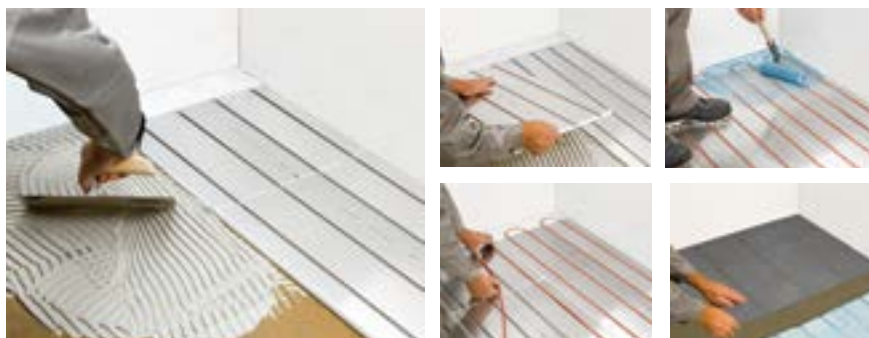

T2Röd och Reflecta

- Upp till 20% reduktion av energiförbrukningen.
- Kan spara upp till 65% av energin under uppvärmning jämfört med inspacklade system.
- Rekommenderas av trägolvstillverkare.
- Kan anpassas till alla rumsstorlekar.
- Investeringen med Reflecta är återbetald inom 3-5 år tack vare energibesparing.
- Skivorna kan enkelt kapas.
- Bygghöjd: 13 mm inkl kabel + övergolv.

Reflecta-lim

- Används för klinker upp till max 25x25 cm.
- Vid större klinkerplattor $\geq 30 \times 30$ cm eller plattor av natursten ska Reflecta P-Fix Primer användas i kombination med fästmassa avsedd för golvvärme.

T2Röd i kombination med	Energibesparing	Intjäningstid
Reflecta	$\leq 20\%$	3-5 år
Reflecta isolerskiva + SENZ golvvärmevärmestats	$\leq 45\%$	2-3 år